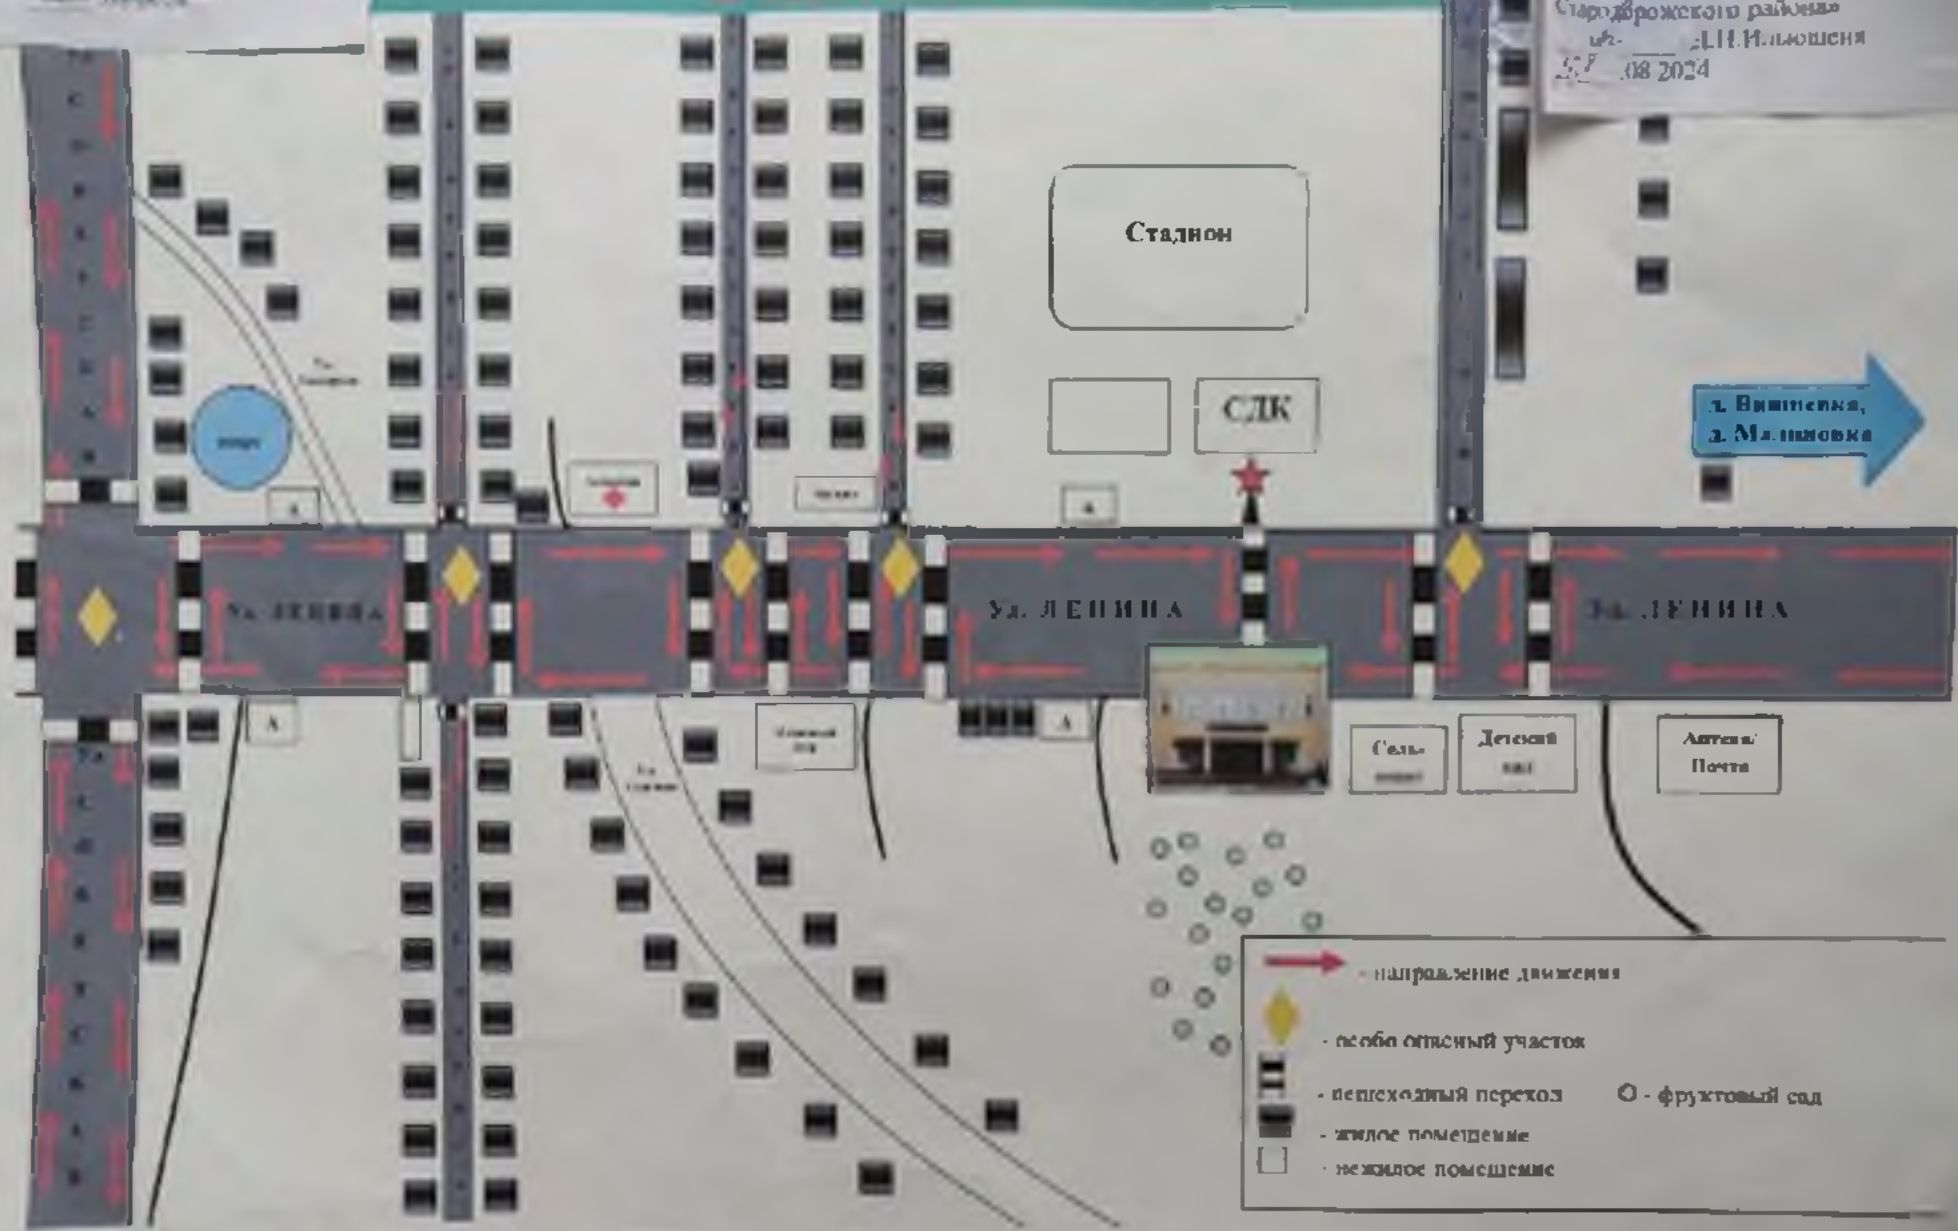

Схема благоустройства территории д. Шаткино

УТВЕРЖДАЮ
Директор государственного
учреждения образования
«Шаткинская средняя школа
Стародубожского района»
И.И. Плоскина
25.08.2024

- направление движения
- место отпущенный участок
- пешеходный переход
- жилое помещение
- нежилое помещение
- фруктовый сад